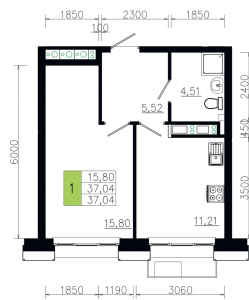

Номер: 42

Отсканируйте QR-код и
смотрите на сайте
ostov.group

1 комнатная 37.04 м²

План типового этажа этажа
Корпус 2 квартира №2

Блок схема

Корпус 2

6 315 320 руб.

В ипотеку от 22 659 руб.

На этаже 7

1 комнатная 37.04 м²

13.06.2026 10:18 (Мск)

Не является публичной офертой, цена может быть скорректирована.
Информация взята с сайта «ostov.group».

На генплане

1 комнатная 37.04 м²

Очередь 7 - 4

13.06.2026 10:18 (Мск)