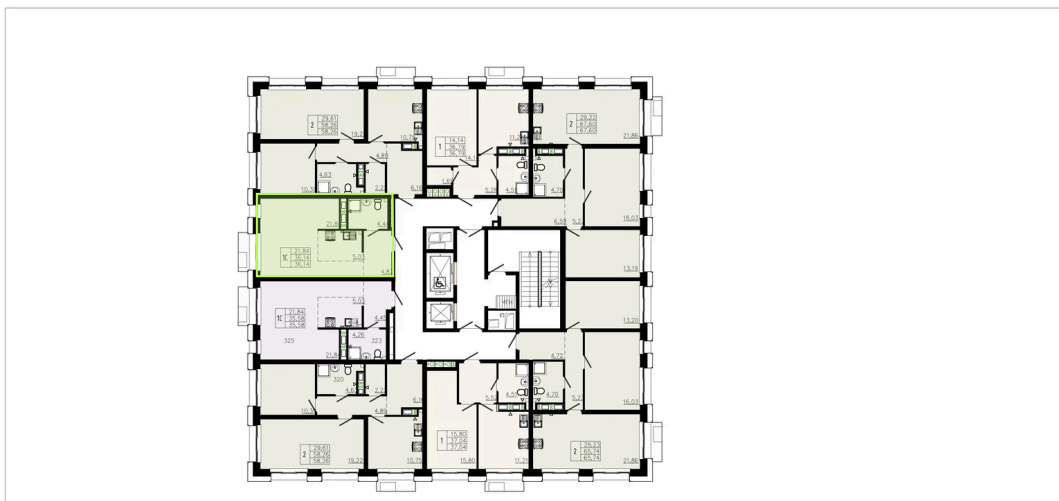

# 1 комнатная 36.05 м<sup>2</sup>

Отсканируйте QR-код и  
смотрите на сайте  
ostov.group

План типового этажа этажа  
Корпус 2 квартира №5

Блок схема

Корпус2

6 164 550 руб.

В ипотеку от 22 118 руб.

Проект	Солнечная долина
Этаж	15
Сдача	4 кв. 2029

Корпус	Очередь 7 - 4
Секция	4

03.06.2026 01:36 (Мск)

Не является публичной офертой, цена может быть скорректирована.  
Информация взята с сайта «ostov.group».

На этаже 15

1 комнатная 36.05 м<sup>2</sup>

03.06.2026 01:36 (Мск)