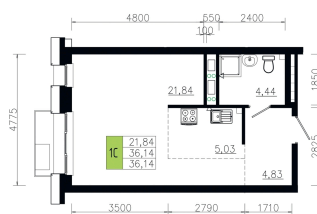

# 1 комнатная 36.05 м<sup>2</sup>

Отсканируйте QR-код и  
смотрите на сайте  
ostov.group

План типового этажа этажа  
Корпус 2 квартира №5

Блок схема

Корпус2

6 164 550 руб.

В ипотеку от 22 118 руб.

Проект	Солнечная долина
Этаж	15
Сдача	4 кв. 2029

Корпус	Очередь 7 - 4
Секция	4

03.06.2026 01:36 (Мск)

Не является публичной офертой, цена может быть скорректирована.  
Информация взята с сайта «ostov.group».

На этаже 15

1 комнатная 36.05 м<sup>2</sup>

03.06.2026 01:36 (Мск)