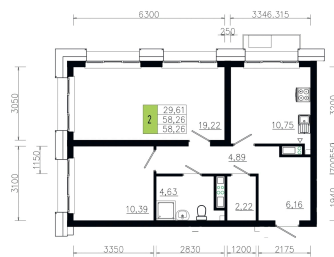

# 2 комнатная 58.24 м<sup>2</sup>

Отсканируйте QR-код и  
смотрите на сайте  
ostov.group

План типового этажа этажа  
Корпус 2 квартира №6

Блок схема

Корпус 2

9 347 520 руб.

В ипотеку от 33 538 руб.

Проект	Солнечная долина	Корпус	Очередь 7 - 4
Этаж	10	Секция	4
Сдача	4 кв. 2029		

02.06.2026 23:04 (Мск)

Не является публичной офертой, цена может быть скорректирована.  
Информация взята с сайта «ostov.group».

На этаже 10

2 комнатная 58.24 м<sup>2</sup>

02.06.2026 23:04 (Мск)

Не является публичной офертой, цена может быть скорректирована.  
Информация взята с сайта «ostov.group».

На генплане  
Очередь 7 - 4

2 комнатная 58.24 м<sup>2</sup>

02.06.2026 23:04 (Мск)

Не является публичной офертой, цена может быть скорректирована.  
Информация взята с сайта «ostov.group».