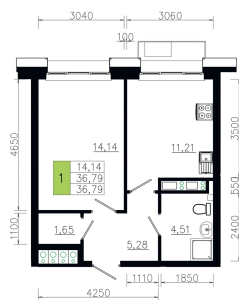

Номер: 95

1 комнатная 36.7 м²

Отсканируйте QR-код и
смотрите на сайте
ostov.group

План типового этажа
Корпус 2 квартира №7

Блок схема

Корпус 2

6 250 350 руб.

В ипотеку от 22 426 руб.

На генплане
Очередь 7 - 4

1 комнатная 36.7 м²

02.06.2026 22:02 (Мск)

Не является публичной офертой, цена может быть скорректирована.
Информация взята с сайта «ostov.group».