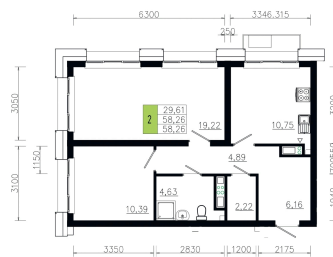

Номер: 30

2 комнатная 58.24 м²

Отсканируйте QR-код и
смотрите на сайте
ostov.group

План типового этажа этажа
Корпус 2 квартира №6

Блок схема

Корпус 2

9 318 400 руб.

В ипотеку от 33 434 руб.

Проект Солнечная долина

Корпус Очередь 7 - 4

Этаж 5

Секция 4

Сдача 4 кв. 2029

17.06.2026 12:17 (Мск)

Не является публичной офертой, цена может быть скорректирована.
Информация взята с сайта «ostov.group».

На этаже 5

2 комнатная 58.24 м²

17.06.2026 12:17 (Мск)

Не является публичной офертой, цена может быть скорректирована.
Информация взята с сайта «ostov.group».

На генплане
Очередь 7 - 4

2 комнатная 58.24 м²

17.06.2026 12:17 (Мск)