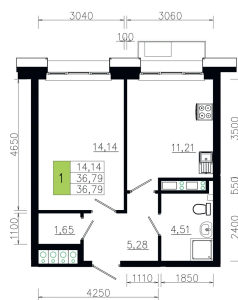

Номер: 31

1 комнатная 36.7 м²

Отсканируйте QR-код и
смотрите на сайте
ostov.group

План типового этажа
Корпус 2 квартира №7

Блок схема

Корпус 2

6 239 000 руб.

В ипотеку от 22 385 руб.

На этаже 5

1 комнатная 36.7 м²

02.06.2026 19:51 (Мск)

Не является публичной офертой, цена может быть скорректирована.
Информация взята с сайта «ostov.group».

На генплане
Очередь 7 - 4

1 комнатная 36.7 м²

02.06.2026 19:51 (Мск)