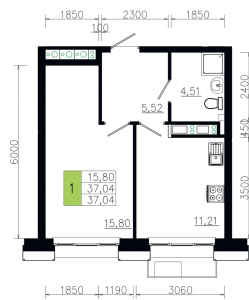

Номер: 18

1 комнатная 37.04 м²

Отсканируйте QR-код и
смотрите на сайте
ostov.group

План типового этажа этажа
Корпус 2 квартира №2

Блок схема

Корпус 2

6 296 800 руб.

В ипотеку от 22 593 руб.

На этаже 4

1 комнатная 37.04 м²

02.06.2026 21:32 (Мск)

Не является публичной офертой, цена может быть скорректирована.
Информация взята с сайта «ostov.group».

На генплане

1 комнатная 37.04 м²

Очередь 7 - 4

02.06.2026 21:32 (Мск)