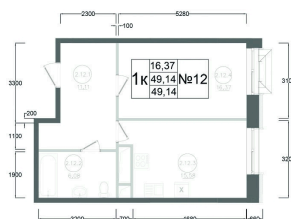

Номер: 135

1 комнатная 49.14 м²

Отсканируйте QR-код и
смотрите на сайте
ostov.group

План типового 4-11 этажа
Корпус 1 Секция 2 Квартира №12

~~11 465 871 руб.~~

9 745 990 руб.

Летняя скидка!

В ипотеку от 26 215 руб.

Проект	Авиатор-2	Корпус	Корпус 1 Секция 2
Этаж	7	Секция	2
Сдача	4 кв. 2027		

02.06.2026 21:28 (Мск)

Не является публичной офертой, цена может быть скорректирована.
Информация взята с сайта «ostov.group».