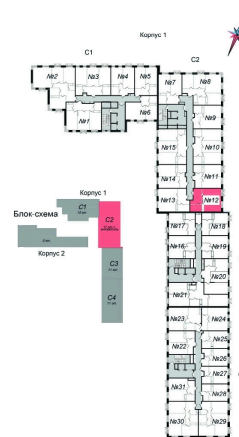

Номер: 135

1 комнатная 49.14 м²

Отсканируйте QR-код и
смотрите на сайте
ostov.group

План типового 4-11 этажа
Корпус 1 Секция 2 Квартира №12

~~11 465 871 руб.~~

9 745 990 руб.

Летняя скидка!

В ипотеку от 26 215 руб.

Проект	Авиатор-2	Корпус	Корпус 1 Секция 2
Этаж	7	Секция	2
Сдача	4 кв. 2027		

02.06.2026 21:28 (Мск)

Не является публичной офертой, цена может быть скорректирована.
Информация взята с сайта «ostov.group».