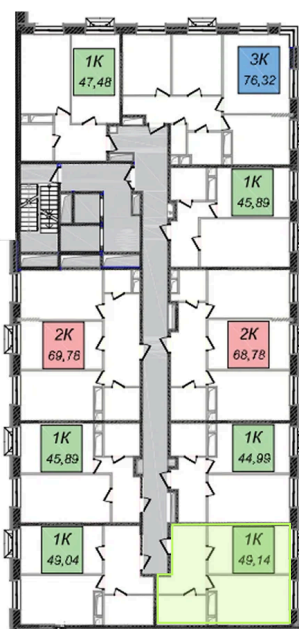

Номер: 135

1 комнатная 49.14 м²

Отсканируйте QR-код и
смотрите на сайте
ostov.group

План типового 4-11 этажа
Корпус 1 Секция 2 Квартира №12

2.12.1	Полусухая ванная	11.31
2.12.2	Кухня	6.06
2.12.3	Спальня	15.58
2.12.4	Жилая комната	16.27

~~11 465 871 руб.~~

9 745 990 руб.

Летняя скидка!

В ипотеку от 26 215 руб.

Проект	Авиатор-2	Корпус	Корпус 1 Секция 2
Этаж	7	Секция	2
Сдача	4 кв. 2027		

02.06.2026 21:28 (Мск)

Не является публичной офертой, цена может быть скорректирована.
Информация взята с сайта «ostov.group».

На этаже 7

1 комнатная 49.14 м²

02.06.2026 21:28 (Мск)

Не является публичной офертой, цена может быть скорректирована.
Информация взята с сайта «ostov.group».

На генплане

1 комнатная 49.14 м²

Корпус 1 Секция