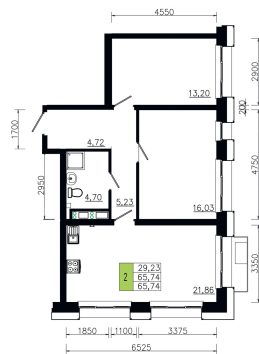

# 2 комнатная 60.41 м<sup>2</sup>

Отсканируйте QR-код и  
смотрите на сайте  
ostov.group

План типового этажа  
Корпус 2 квартира №1

Блок схема

Корпус 2

9 726 010 руб.

В ипотеку от 34 896 руб.

Проект	Солнечная долина
Этаж	14
Сдача	4 кв. 2029

Корпус	Очередь 7 - 4
Секция	4

03.06.2026 00:08 (Мск)

Не является публичной офертой, цена может быть скорректирована.  
Информация взята с сайта «ostov.group».

На этаже 14

2 комнатная 60.41 м<sup>2</sup>

03.06.2026 00:08 (Мск)