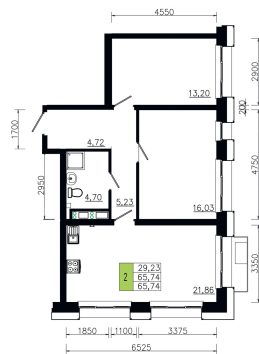

# 2 комнатная 60.41 м<sup>2</sup>

Отсканируйте QR-код и  
смотрите на сайте  
ostov.group

План типового этажа  
Корпус 2 квартира №1

Блок схема

Корпус 2

9 665 600 руб.

В ипотеку от 34 679 руб.

Проект	Солнечная долина
Этаж	6
Сдача	4 кв. 2029

Корпус	Очередь 7 - 4
Секция	4

02.06.2026 20:40 (Мск)

Не является публичной офертой, цена может быть скорректирована.  
Информация взята с сайта «ostov.group».

На этаже 6

2 комнатная 60.41 м<sup>2</sup>

02.06.2026 20:40 (Мск)