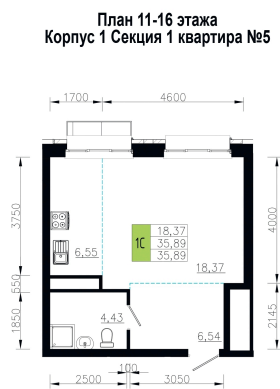

Номер: 65

1 комнатная 35.89 м²

Отсканируйте QR-код и
смотрите на сайте
ostov.group

6 280 750 руб.

В ипотеку от 22 535 руб.

Проект	Солнечная долина
Этаж	14
Сдача	4 кв. 2029

Корпус	Очередь 7 - 1
Секция	1

02.06.2026 23:27 (Мск)

Не является публичной офертой, цена может быть скорректирована.
Информация взята с сайта «ostov.group».

На генплане
Очередь 7 - 1

1 комнатная 35.89 м²

02.06.2026 23:27 (Мск)

Не является публичной офертой, цена может быть скорректирована.
Информация взята с сайта «ostov.group».