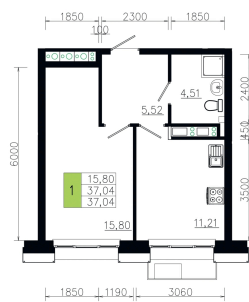

Номер: 106

Отсканируйте QR-код и
смотрите на сайте
ostov.group

1 комнатная 37.04 м²

План типового этажа
Корпус 2 квартира №2

Блок схема

Корпус 2

6 370 880 руб.

В ипотеку от 22 858 руб.

На этаже 15

1 комнатная 37.04 м²

02.06.2026 22:02 (Мск)

Не является публичной офертой, цена может быть скорректирована.
Информация взята с сайта «ostov.group».

На генплане

1 комнатная 37.04 м²

Очередь 7 - 4