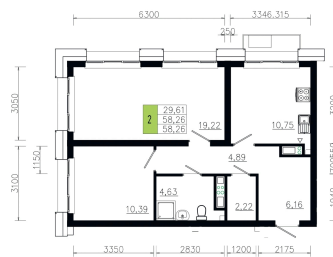

# 2 комнатная 58.24 м<sup>2</sup>

Отсканируйте QR-код и  
смотрите на сайте  
ostov.group

План типового этажа этажа  
Корпус 2 квартира №6

Блок схема

Корпус2

9 347 520 руб.

В ипотеку от 33 538 руб.

Проект	Солнечная долина	Корпус	Очередь 7 - 4
Этаж	11	Секция	4
Сдача	4 кв. 2029		

02.06.2026 22:03 (Мск)

Не является публичной офертой, цена может быть скорректирована.  
Информация взята с сайта «ostov.group».

На генплане  
Очередь 7 - 4

2 комнатная 58.24 м<sup>2</sup>

02.06.2026 22:03 (Мск)