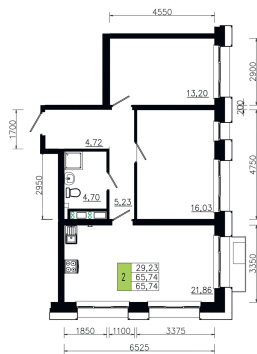

Номер: 65

2 комнатная 60.41 м²

Отсканируйте QR-код и
смотрите на сайте
ostov.group

План типового этажа
Корпус 2 квартира №1

Блок схема

Корпус 2

9 695 805 руб.

В ипотеку от 34 788 руб.

На этаже 10

2 комнатная 60.41 м²

03.06.2026 00:08 (Мск)

Не является публичной офертой, цена может быть скорректирована.
Информация взята с сайта «ostov.group».

На генплане

2 комнатная 60.41 м²

Очередь 7 - 4