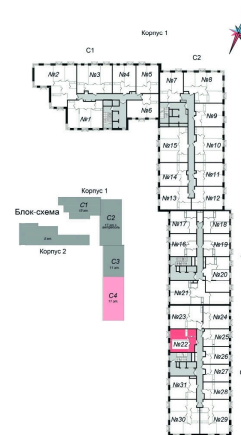

Номер: 361

1 комнатная 42.92 м²

Отсканируйте QR-код и
смотрите на сайте
ostov.group

План типового 4-11 этажа
Корпус 1 Секция 4 Квартира №22

~~10 274 388 руб.~~

8 733 229 руб.

Летняя скидка!

В ипотеку от 23 491 руб.

Проект	Авиатор-2	Корпус	Корпус 1 Секция 4
Этаж	10	Секция	4
Сдача	4 кв. 2027		

02.06.2026 20:59 (Мск)

Не является публичной офертой, цена может быть скорректирована.
Информация взята с сайта «ostov.group».