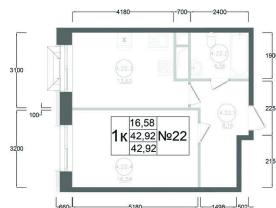

Номер: 361

1 комнатная 42.92 м²

Отсканируйте QR-код и
смотрите на сайте
ostov.group

План типового 4-11 этажа
Корпус 1 Секция 4 Квартира №22

~~10 274 388 руб.~~

8 733 229 руб.

Летняя скидка!

В ипотеку от 23 491 руб.

Проект	Авиатор-2	Корпус	Корпус 1 Секция 4
Этаж	10	Секция	4
Сдача	4 кв. 2027		

02.06.2026 20:59 (Мск)

Не является публичной офертой, цена может быть скорректирована.
Информация взята с сайта «ostov.group».