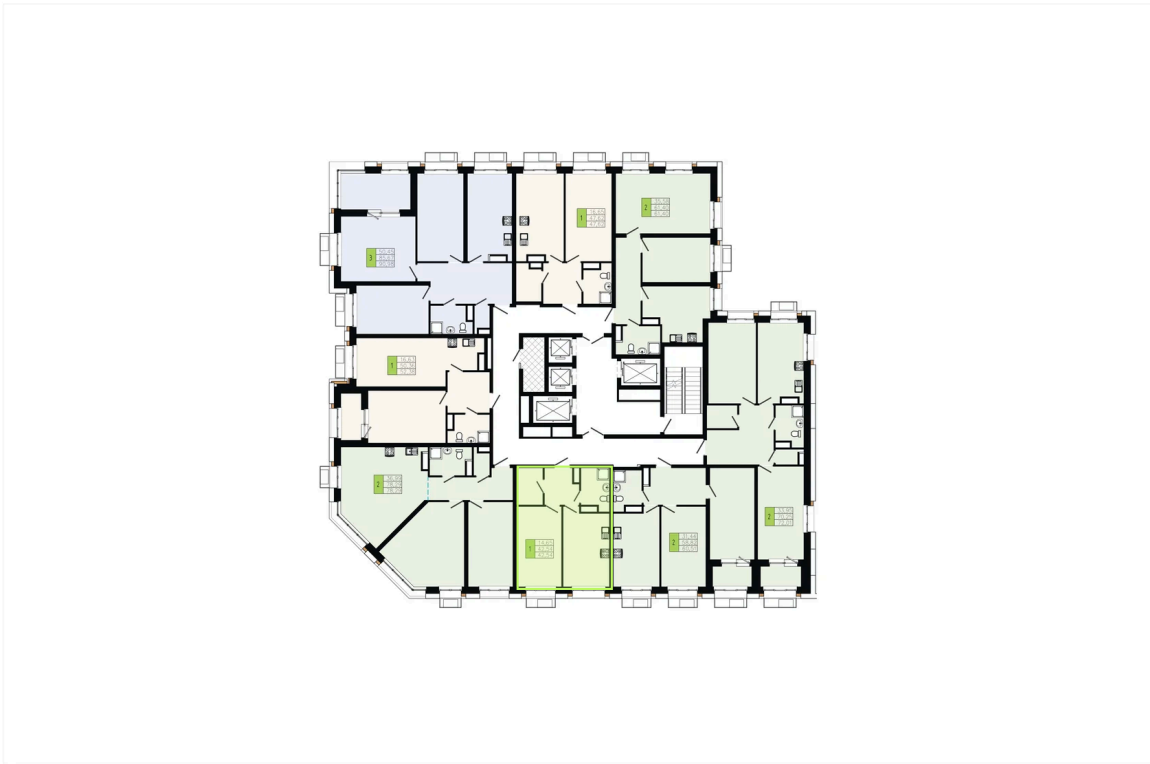

Номер: 315

1 комнатная 42.54 м²

Отсканируйте QR-код и
смотрите на сайте
ostov.group

План 21 этажа
Корпус 1 Секция 3 квартира №3

7 019 100 руб.

В ипотеку от 25 184 руб.

Проект	Солнечная долина
Этаж	21
Сдача	4 кв. 2029

Корпус	Очередь 7 - 3
Секция	3

02.06.2026 22:15 (Мск)

Не является публичной офертой, цена может быть скорректирована.
Информация взята с сайта «ostov.group».

На этаже 21

1 комнатная 42.54 м²

02.06.2026 22:15 (Мск)

Не является публичной офертой, цена может быть скорректирована.
Информация взята с сайта «ostov.group».

На генплане
Очередь 7 - 3

1 комнатная 42.54 м²

02.06.2026 22:15 (Мск)

Не является публичной офертой, цена может быть скорректирована.
Информация взята с сайта «ostov.group».