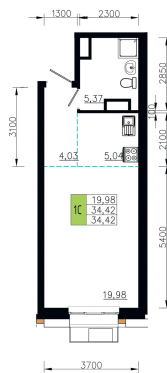

Номер: 142

Отсканируйте QR-код и
смотрите на сайте
ostov.group

1 комнатная 34.42 м²

План 11-16 этажа
Корпус 1 Секция 2 квартира №2

Блок схема

5 748 140 руб.

В ипотеку от 20 624 руб.

Проект	Солнечная долина	Корпус	Очередь 7 - 2
Этаж	15	Секция	2
Сдача	4 кв. 2029		

03.06.2026 00:17 (Мск)

Не является публичной офертой, цена может быть скорректирована.
Информация взята с сайта «ostov.group».

На этаже 15

1 комнатная 34.42 м²

03.06.2026 00:17 (Мск)

Не является публичной офертой, цена может быть скорректирована.
Информация взята с сайта «ostov.group».

На генплане
Очередь 7 - 2

1 комнатная 34.42 м²

03.06.2026 00:17 (Мск)

Не является публичной офертой, цена может быть скорректирована.
Информация взята с сайта «ostov.group».