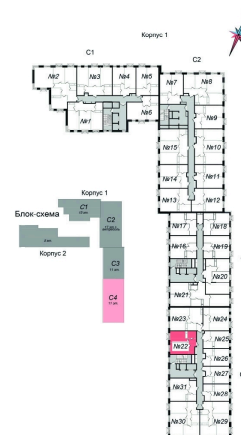

Номер: 301

1 комнатная 42.92 м²

Отсканируйте QR-код и
смотрите на сайте
ostov.group

План типового 4-11 этажа
Корпус 1 Секция 4 Квартира №22

8 498 160 руб.

В ипотеку от 22 859 руб.

Проект	Авиатор-2	Корпус	Корпус 1 Секция 4
Этаж	4	Секция	4
Сдача	4 кв. 2027		

07.07.2026 21:23 (Мск)

Не является публичной офертой, цена может быть скорректирована.
Информация взята с сайта «ostov.group».