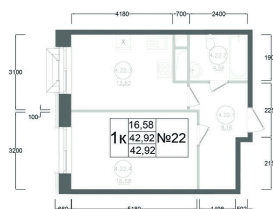

Номер: 301

1 комнатная 42.92 м²

Отсканируйте QR-код и
смотрите на сайте
ostov.group

План типового 4-11 этажа
Корпус 1 Секция 4 Квартира №22

8 498 160 руб.

В ипотеку от 22 859 руб.

Проект	Авиатор-2	Корпус	Корпус 1 Секция 4
Этаж	4	Секция	4
Сдача	4 кв. 2027		

07.07.2026 21:23 (Мск)

Не является публичной офертой, цена может быть скорректирована.
Информация взята с сайта «ostov.group».