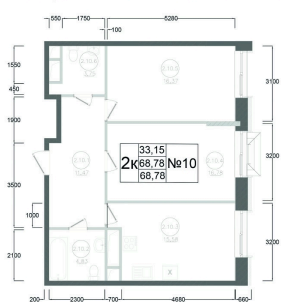

# 2 комнатная 68.78 м<sup>2</sup>

Отсканируйте QR-код и  
смотрите на сайте  
ostov.group

План 2 этажа  
Корпус 1 Секция 2 Квартира №10

~~14 894 713 руб.~~

**12 660 506 руб.**

Летняя скидка!

В ипотеку от 34 054 руб.

На генплане

2 комнатная 68.78 м<sup>2</sup>

Корпус 1 Секция

2

02.06.2026 19:34 (Мск)

Не является публичной офертой, цена может быть скорректирована.  
Информация взята с сайта «ostov.group».