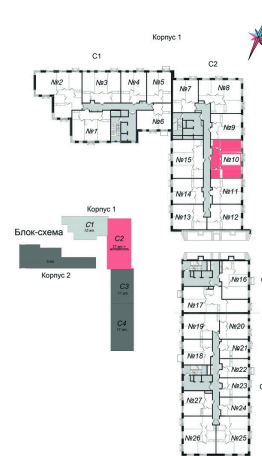

Номер: 88

# 2 комнатная 68.78 м<sup>2</sup>

Отсканируйте QR-код и  
смотрите на сайте  
ostov.group

План 2 этажа  
Корпус 1 Секция 2 Квартира №10

~~14 894 713 руб.~~

**12 660 506 руб.**

Летняя скидка!

В ипотеку от 34 054 руб.

На генплане

2 комнатная 68.78 м<sup>2</sup>

Корпус 1 Секция

2

02.06.2026 19:34 (Мск)

Не является публичной офертой, цена может быть скорректирована.  
Информация взята с сайта «ostov.group».