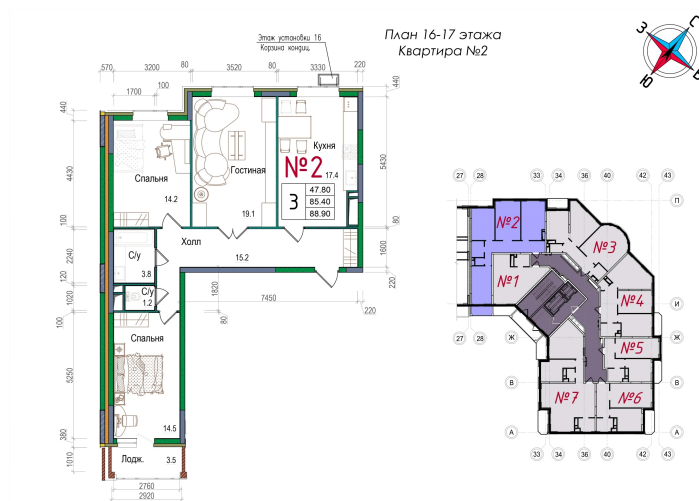

Номер: 285

3 комнатная 89.2 м²

Отсканируйте QR-код и
смотрите на сайте
ostov.group

16 000 000 руб.

В ипотеку от 57 406 руб.

С лоджией

Проект	Школьный	Корпус	ЖК Школьный - Очередь 1
Этаж	17	Секция	3
Сдача	Сдан		

02.06.2026 21:31 (Мск)

Не является публичной офертой, цена может быть скорректирована.
Информация взята с сайта «ostov.group».

На этаже 17

3 комнатная 89.2 м²

02.06.2026 21:31 (Мск)

Не является публичной офертой, цена может быть скорректирована.
Информация взята с сайта «ostov.group».