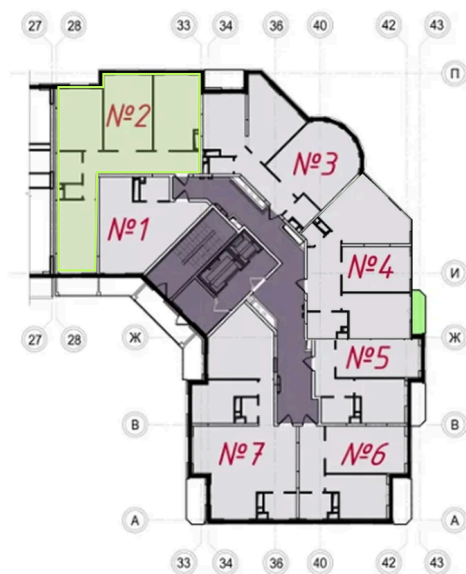

Номер: 285

3 комнатная 89.2 м²

Отсканируйте QR-код и
смотрите на сайте
ostov.group

16 000 000 руб.

В ипотеку от 57 406 руб.

С лоджией

Проект	Школьный	Корпус	ЖК Школьный - Очередь 1
Этаж	17	Секция	3
Сдача	Сдан		

02.06.2026 21:31 (Мск)

Не является публичной офертой, цена может быть скорректирована.
Информация взята с сайта «ostov.group».

На этаже 17

3 комнатная 89.2 м²

02.06.2026 21:31 (Мск)

Не является публичной офертой, цена может быть скорректирована.
Информация взята с сайта «ostov.group».