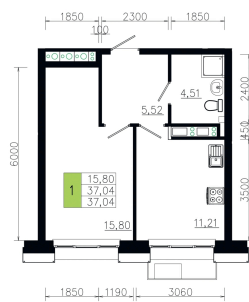

Номер: 82

1 комнатная 37.04 м²

Отсканируйте QR-код и
смотрите на сайте
ostov.group

План типового этажа этажа
Корпус 2 квартира №2

Блок схема

Корпус 2

6 333 840 руб.

В ипотеку от 22 725 руб.

На генплане
Очередь 7 - 4

1 комнатная 37.04 м²

03.06.2026 00:43 (Мск)

Не является публичной офертой, цена может быть скорректирована.
Информация взята с сайта «ostov.group».