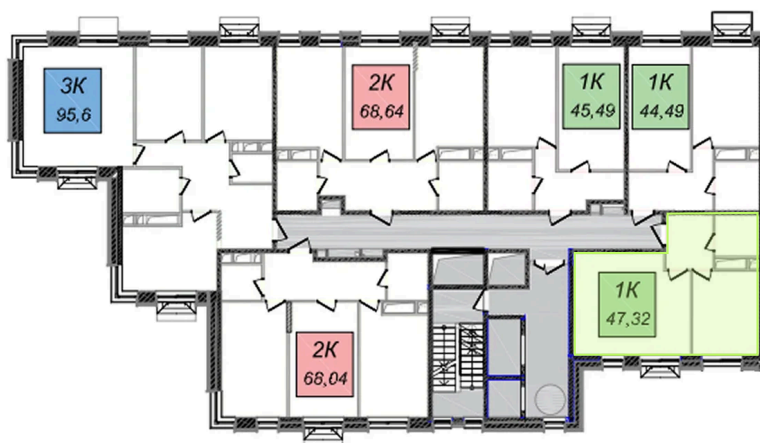

Номер: 66

1 комнатная 47.32 м²

Отсканируйте QR-код и
смотрите на сайте
ostov.group

План типового 12-15 этажа
Корпус 1 Секция 1 Квартира №6

~~11 322 588 руб.~~

9 624 199 руб.

Летняя скидка!

В ипотеку от 25 887 руб.

Проект	Авиатор-2	Корпус	Корпус 1 Секция 1
Этаж	12	Секция	1
Сдача	4 кв. 2027		

02.06.2026 22:04 (Мск)

Не является публичной офертой, цена может быть скорректирована.
Информация взята с сайта «ostov.group».

На этаже 12

1 комнатная 47.32 м²

02.06.2026 22:04 (Мск)

Не является публичной офертой, цена может быть скорректирована.
Информация взята с сайта «ostov.group».

На генплане

1 комнатная 47.32 м²

Корпус 1 Секция