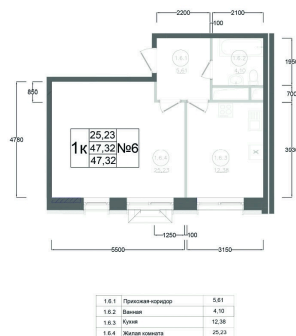

Номер: 66

1 комнатная 47.32 м²

Отсканируйте QR-код и
смотрите на сайте
ostov.group

План типового 12-15 этажа
Корпус 1 Секция 1 Квартира №6

~~11 322 588 руб.~~

9 624 199 руб.

Летняя скидка!

В ипотеку от 25 887 руб.

Проект	Авиатор-2	Корпус	Корпус 1 Секция 1
Этаж	12	Секция	1
Сдача	4 кв. 2027		

02.06.2026 22:04 (Мск)

Не является публичной офертой, цена может быть скорректирована.
Информация взята с сайта «ostov.group».

На этаже 12

1 комнатная 47.32 м²

02.06.2026 22:04 (Мск)

Не является публичной офертой, цена может быть скорректирована.
Информация взята с сайта «ostov.group».

На генплане

1 комнатная 47.32 м²

Корпус 1 Секция