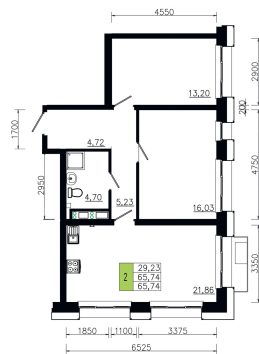

Номер: 49

2 комнатная 60.41 м²

Отсканируйте QR-код и
смотрите на сайте
ostov.group

План типового этажа этажа
Корпус 2 квартира №1

Блок схема

Корпус2

9 695 805 руб.

В ипотеку от 34 788 руб.

На этаже 8

2 комнатная 60.41 м²

03.06.2026 01:01 (Мск)

Не является публичной офертой, цена может быть скорректирована.
Информация взята с сайта «ostov.group».

На генплане
Очередь 7 - 4

2 комнатная 60.41 м²