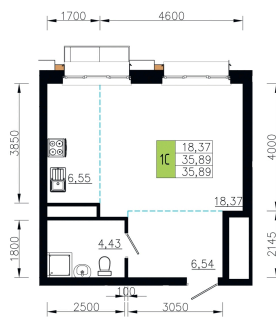

Номер: 40

1 комнатная 35.89 м²

Отсканируйте QR-код и
смотрите на сайте
ostov.group

План 3-9 этажа
Корпус 1 Секция 1 квартира №5

Блок схема

6 201 792 руб.

В ипотеку от 22 252 руб.

Проект	Солнечная долина	Корпус	Очередь 7 - 1
Этаж	9	Секция	1
Сдача	4 кв. 2029		

03.06.2026 00:48 (Мск)

Не является публичной офертой, цена может быть скорректирована.
Информация взята с сайта «ostov.group».

На этаже 9

1 комнатная 35.89 м²

03.06.2026 00:48 (Мск)

Не является публичной офертой, цена может быть скорректирована.
Информация взята с сайта «ostov.group».

На генплане
Очередь 7 - 1

1 комнатная 35.89 м²

03.06.2026 00:48 (Мск)

Не является публичной офертой, цена может быть скорректирована.
Информация взята с сайта «ostov.group».