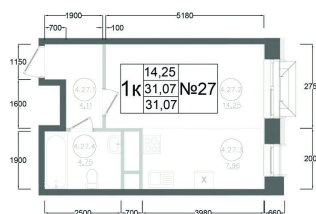

Номер: 356

Студия 31.07 м²

Отсканируйте QR-код и
смотрите на сайте
ostov.group

План типового 4-11 этажа
Корпус 1 Секция 4 Квартира №27

~~7 721 648 руб.~~

6 563 401 руб.

Летняя скидка!

В ипотеку от 17 655 руб.

Проект	Авиатор-2	Корпус	Корпус 1 Секция 4
Этаж	9	Секция	4
Сдача	4 кв. 2027		

02.06.2026 20:58 (Мск)

Не является публичной офертой, цена может быть скорректирована.
Информация взята с сайта «ostov.group».