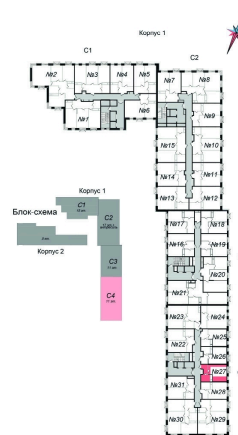

Номер: 356

Студия 31.07 м²

Отсканируйте QR-код и
смотрите на сайте
ostov.group

План типового 4-11 этажа
Корпус 1 Секция 4 Квартира №27

~~7 721 648 руб.~~

6 563 401 руб.

Летняя скидка!

В ипотеку от 17 655 руб.

Проект	Авиатор-2	Корпус	Корпус 1 Секция 4
Этаж	9	Секция	4
Сдача	4 кв. 2027		

02.06.2026 20:58 (Мск)

Не является публичной офертой, цена может быть скорректирована.
Информация взята с сайта «ostov.group».