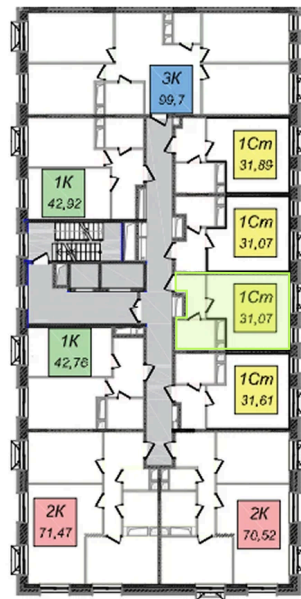

Номер: 356

Студия 31.07 м²

Отсканируйте QR-код и
смотрите на сайте
ostov.group

План типового 4-11 этажа
Корпус 1 Секция 4 Квартира №27

4.27.1	Площадь коридора	4.11
4.27.2	Общая площадь квартиры	14.25
4.27.3	Площадь кухни	7.96
4.27.4	Площадь санузла	4.95

~~7 721 648 руб.~~

6 563 401 руб.

Летняя скидка!

В ипотеку от 17 655 руб.

Проект	Авиатор-2	Корпус	Корпус 1 Секция 4
Этаж	9	Секция	4
Сдача	4 кв. 2027		

02.06.2026 20:58 (Мск)

Не является публичной офертой, цена может быть скорректирована.
Информация взята с сайта «ostov.group».

На этаже 9

Студия 31.07 м²

02.06.2026 20:58 (Мск)

Не является публичной офертой, цена может быть скорректирована.
Информация взята с сайта «ostov.group».

На генплане
Корпус 1 Секция
4

Студия 31.07 м²

02.06.2026 20:58 (Мск)