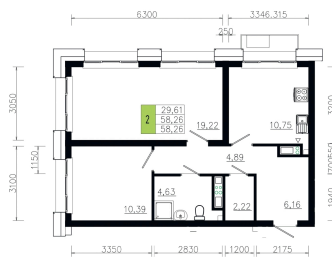

Номер: 22

2 комнатная 58.24 м²

Отсканируйте QR-код и
смотрите на сайте
ostov.group

План типового этажа этажа
Корпус 2 квартира №6

Блок схема

Корпус 2

9 318 400 руб.

В ипотеку от 33 434 руб.

На этаже 4

2 комнатная 58.24 м²

02.06.2026 20:49 (Мск)

Не является публичной офертой, цена может быть скорректирована.
Информация взята с сайта «ostov.group».

На генплане
Очередь 7 - 4

2 комнатная 58.24 м²