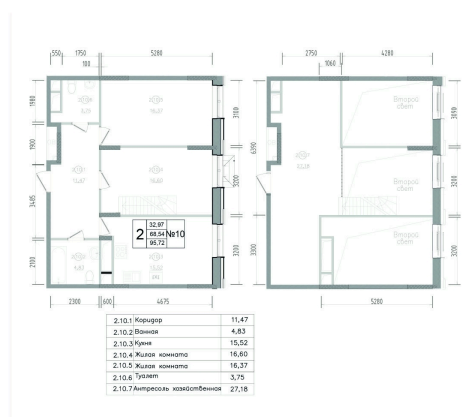

Номер: 223

2 комнатная 95.72 м²

Отсканируйте QR-код и
смотрите на сайте
ostov.group

План 17 этажа
Корпус 1 Секция 2 Квартира №10

~~22 583 085 руб.~~

19 195 622 руб.

В ипотеку от 51 632 руб.

Летняя скидка!

Проект	Авиатор-2	Корпус	Корпус 1 Секция 2
Этаж	17	Секция	2
Сдача	4 кв. 2027		

02.06.2026 20:41 (Мск)

Не является публичной офертой, цена может быть скорректирована.
Информация взята с сайта «ostov.group».

На этаже 17

2 комнатная 95.72 м²

02.06.2026 20:41 (Мск)

Не является публичной офертой, цена может быть скорректирована.
Информация взята с сайта «ostov.group».

На генплане

2 комнатная 95.72 м²

Корпус 1 Секция