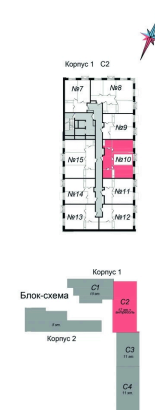

Номер: 223

2 комнатная 95.72 м²

Отсканируйте QR-код и
смотрите на сайте
ostov.group

План 17 этажа
Корпус 1 Секция 2 Квартира №10

~~22 583 085 руб.~~

19 195 622 руб.

В ипотеку от 51 632 руб.

Летняя скидка!

Проект	Авиатор-2	Корпус	Корпус 1 Секция 2
Этаж	17	Секция	2
Сдача	4 кв. 2027		

02.06.2026 20:41 (Мск)

Не является публичной офертой, цена может быть скорректирована.
Информация взята с сайта «ostov.group».

На этаже 17

2 комнатная 95.72 м²

02.06.2026 20:41 (Мск)

Не является публичной офертой, цена может быть скорректирована.
Информация взята с сайта «ostov.group».

На генплане

2 комнатная 95.72 м²

Корпус 1 Секция