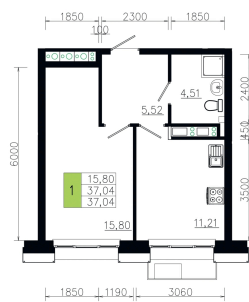

Номер: 90

Отсканируйте QR-код и
смотрите на сайте
ostov.group

1 комнатная 37.04 м²

План типового этажа этажа
Корпус 2 квартира №2

Блок схема

Корпус 2

6 334 717 руб.

В ипотеку от 22 729 руб.

На генплане
Очередь 7 - 4

1 комнатная 37.04 м²

02.06.2026 22:28 (Мск)

Не является публичной офертой, цена может быть скорректирована.
Информация взята с сайта «ostov.group».