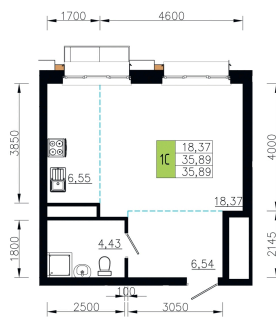

# 1 комнатная 35.89 м<sup>2</sup>

Отсканируйте QR-код и  
смотрите на сайте  
ostov.group

План 3-9 этажа  
Корпус 1 Секция 1 квартира №5

Блок схема

На этаже 7

1 комнатная 35.89 м<sup>2</sup>

02.06.2026 23:01 (Мск)

Не является публичной офертой, цена может быть скорректирована.  
Информация взята с сайта «ostov.group».

На генплане  
Очередь 7 - 1

1 комнатная 35.89 м<sup>2</sup>