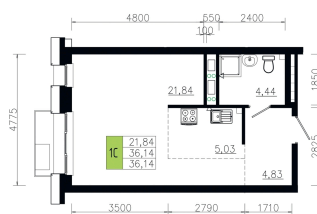

# 1 комнатная 36.05 м<sup>2</sup>

Отсканируйте QR-код и  
смотрите на сайте  
ostov.group

План типового этажа этажа  
Корпус 2 квартира №5

6 146 525 руб.

В ипотеку от 22 053 руб.

Проект	Солнечная долина
Этаж	14
Сдача	4 кв. 2029

Корпус	Очередь 7 - 4
Секция	4

02.06.2026 22:02 (Мск)

Не является публичной офертой, цена может быть скорректирована.  
Информация взята с сайта «ostov.group».

На этаже 14

1 комнатная 36.05 м<sup>2</sup>

02.06.2026 22:02 (Мск)