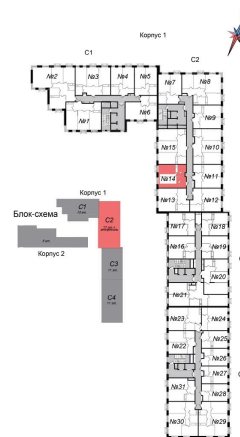

Номер: 146

1 комнатная 45.89 м²

Отсканируйте QR-код и
смотрите на сайте
ostov.group

План типового 4-11 этажа
Корпус 1 Секция 2 Квартира №14

~~10 813 806 руб.~~

9 191 735 руб.

Летняя скидка!

В ипотеку от 24 724 руб.

Проект	Авиатор-2	Корпус	Корпус 1 Секция 2
Этаж	8	Секция	2
Сдача	4 кв. 2027		

02.06.2026 21:38 (Мск)

Не является публичной офертой, цена может быть скорректирована.
Информация взята с сайта «ostov.group».