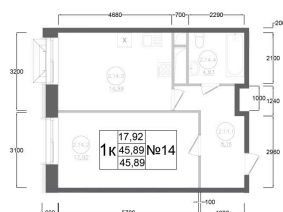

Номер: 146

1 комнатная 45.89 м²

Отсканируйте QR-код и
смотрите на сайте
ostov.group

План типового 4-11 этажа
Корпус 1 Секция 2 Квартира №14

~~10 813 806 руб.~~

9 191 735 руб.

Летняя скидка!

В ипотеку от 24 724 руб.

Проект	Авиатор-2	Корпус	Корпус 1 Секция 2
Этаж	8	Секция	2
Сдача	4 кв. 2027		

02.06.2026 21:38 (Мск)

Не является публичной офертой, цена может быть скорректирована.
Информация взята с сайта «ostov.group».