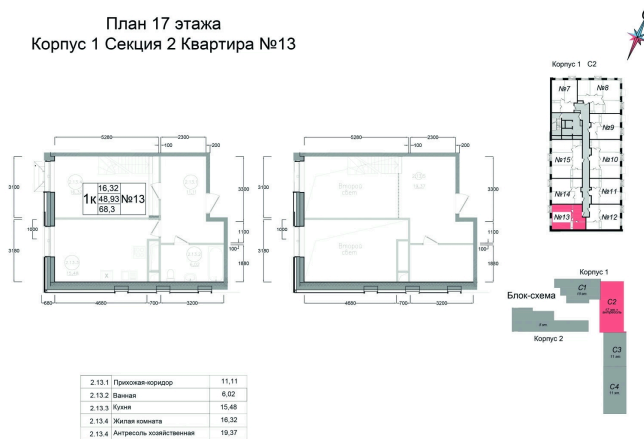

Номер: 226

1 комнатная 68.3 м²

Отсканируйте QR-код и
смотрите на сайте
ostov.group

План 17 этажа
Корпус 1 Секция 2 Квартира №13

~~16 928 851 руб.~~

14 389 523 руб.

В ипотеку от 38 705 руб.

Летняя скидка!

Проект	Авиатор-2	Корпус	Корпус 1 Секция 2
Этаж	17	Секция	2
Сдача	4 кв. 2027		

02.06.2026 21:36 (Мск)

Не является публичной офертой, цена может быть скорректирована.
Информация взята с сайта «ostov.group».

На этаже 17

1 комнатная 68.3 м²

02.06.2026 21:36 (Мск)

Не является публичной офертой, цена может быть скорректирована.
Информация взята с сайта «ostov.group».

На генплане

1 комнатная 68.3 м²

Корпус 1 Секция