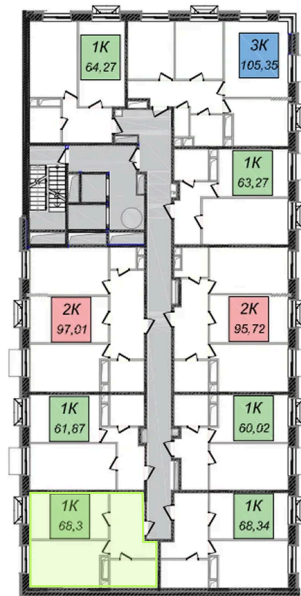

Номер: 226

1 комнатная 68.3 м²

Отсканируйте QR-код и
смотрите на сайте
ostov.group

План 17 этажа
Корпус 1 Секция 2 Квартира №13

~~16 928 851 руб.~~

14 389 523 руб.

В ипотеку от 38 705 руб.

Летняя скидка!

Проект	Авиатор-2	Корпус	Корпус 1 Секция 2
Этаж	17	Секция	2
Сдача	4 кв. 2027		

02.06.2026 21:36 (Мск)

Не является публичной офертой, цена может быть скорректирована.
Информация взята с сайта «ostov.group».

На этаже 17

1 комнатная 68.3 м²

02.06.2026 21:36 (Мск)

Не является публичной офертой, цена может быть скорректирована.
Информация взята с сайта «ostov.group».

На генплане

1 комнатная 68.3 м²

Корпус 1 Секция