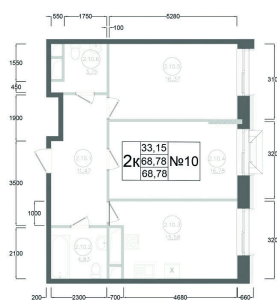

Номер: 187

2 комнатная 68.78 м²

Отсканируйте QR-код и
смотрите на сайте
ostov.group

План типового 12-15 этажа
Корпус 1 Секция 2 Квартира №10

~~15 894 059 руб.~~

13 509 949 руб.

Летняя скидка!

В ипотеку от 36 339 руб.

На этаже 13

2 комнатная 68.78 м²

02.06.2026 21:40 (Мск)

Не является публичной офертой, цена может быть скорректирована.
Информация взята с сайта «ostov.group».

На генплане

2 комнатная 68.78 м²

Корпус 1 Секция