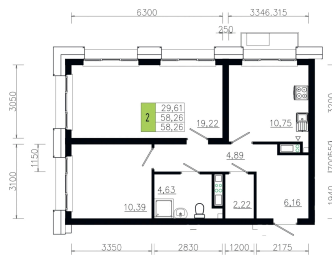

# 2 комнатная 58.24 м<sup>2</sup>

Отсканируйте QR-код и  
смотрите на сайте  
ostov.group

План типового этажа этажа  
Корпус 2 квартира №6

Блок схема

Корпус 2

9 376 640 руб.

В ипотеку от 33 643 руб.

|        |                  |
|--------|------------------|
| Проект | Солнечная долина |
| Этаж   | 15               |
| Сдача  | 4 кв. 2029       |

На этаже 15

2 комнатная 58.24 м<sup>2</sup>

02.06.2026 21:34 (Мск)

Не является публичной офертой, цена может быть скорректирована.  
Информация взята с сайта «ostov.group».

На генплане  
Очередь 7 - 4

2 комнатная 58.24 м<sup>2</sup>