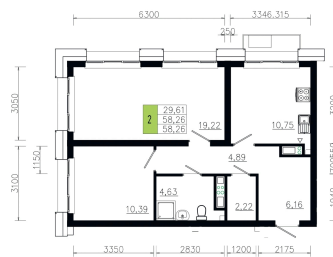

Номер: 102

2 комнатная 58.24 м²

Отсканируйте QR-код и
смотрите на сайте
ostov.group

План типового этажа этажа
Корпус 2 квартира №6

Блок схема

Корпус 2

9 347 520 руб.

В ипотеку от 33 538 руб.

Проект	Солнечная долина
Этаж	14
Сдача	4 кв. 2029

Корпус	Очередь 7 - 4
Секция	4

03.06.2026 00:06 (Мск)

Не является публичной офертой, цена может быть скорректирована.
Информация взята с сайта «ostov.group».

На этаже 14

2 комнатная 58.24 м²

03.06.2026 00:06 (Мск)

Не является публичной офертой, цена может быть скорректирована.
Информация взята с сайта «ostov.group».

На генплане
Очередь 7 - 4

2 комнатная 58.24 м²