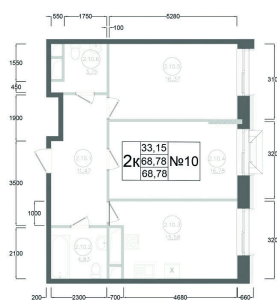

Номер: 178

2 комнатная 68.78 м²

Отсканируйте QR-код и
смотрите на сайте
ostov.group

План типового 12-15 этажа
Корпус 1 Секция 2 Квартира №10

~~15 894 059 руб.~~

13 509 949 руб.

Летняя скидка!

В ипотеку от 36 339 руб.

На этаже 12

2 комнатная 68.78 м²

02.06.2026 21:55 (Мск)

Не является публичной офертой, цена может быть скорректирована.
Информация взята с сайта «ostov.group».

На генплане

2 комнатная 68.78 м²

Корпус 1 Секция