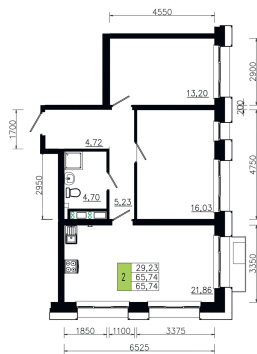

# 2 комнатная 60.41 м<sup>2</sup>

Отсканируйте QR-код и  
смотрите на сайте  
ostov.group

План типового этажа этажа  
Корпус 2 квартира №1

Блок схема

Корпус2

9 665 600 руб.

В ипотеку от 34 679 руб.

Проект	Солнечная долина
Этаж	7
Сдача	4 кв. 2029

Корпус	Очередь 7 - 4
Секция	4

02.06.2026 23:08 (Мск)

Не является публичной офертой, цена может быть скорректирована.  
Информация взята с сайта «ostov.group».

На этаже 7

2 комнатная 60.41 м<sup>2</sup>

02.06.2026 23:08 (Мск)