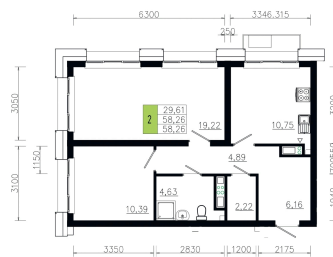

# 2 комнатная 58.24 м<sup>2</sup>

Отсканируйте QR-код и  
смотрите на сайте  
ostov.group

План типового этажа этажа  
Корпус 2 квартира №6

Блок схема

Корпус 2

9 318 400 руб.

В ипотеку от 33 434 руб.

Проект	Солнечная долина
Этаж	9
Сдача	4 кв. 2029

Корпус	Очередь 7 - 4
Секция	4

02.06.2026 22:29 (Мск)

Не является публичной офертой, цена может быть скорректирована.  
Информация взята с сайта «ostov.group».

На этаже 9

2 комнатная 58.24 м<sup>2</sup>

02.06.2026 22:29 (Мск)