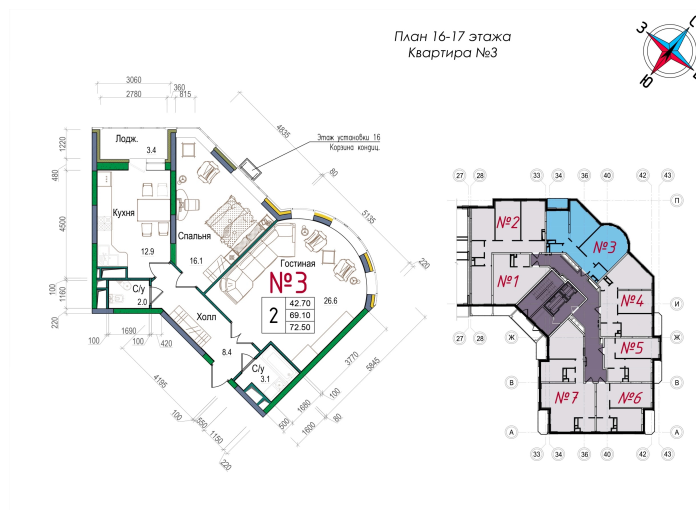

Номер: 279

2 комнатная 73.3 м²

Отсканируйте QR-код и
смотрите на сайте
ostov.group

13 500 000 руб.

В ипотеку от 48 437 руб.

С лоджией

Проект	Школьный	Корпус	ЖК Школьный - Очередь 1
Этаж	16	Секция	3
Сдача	Сдан		

02.06.2026 21:31 (Мск)

Не является публичной офертой, цена может быть скорректирована.
Информация взята с сайта «ostov.group».

На этаже 16

2 комнатная 73.3 м²

02.06.2026 21:31 (Мск)

Не является публичной офертой, цена может быть скорректирована.
Информация взята с сайта «ostov.group».