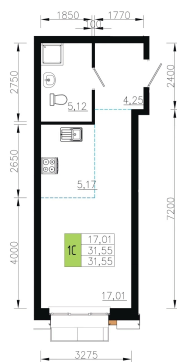

# 1 комнатная 31.55 м<sup>2</sup>

Отсканируйте QR-код и  
смотрите на сайте  
ostov.group

План 2 этажа  
Корпус 1 Секция 1 квартира №4

5 426 600 руб.

В ипотеку от 19 470 руб.

Проект	Солнечная долина	Корпус	Очередь 7 - 1
Этаж	2	Секция	1
Сдача	4 кв. 2029		