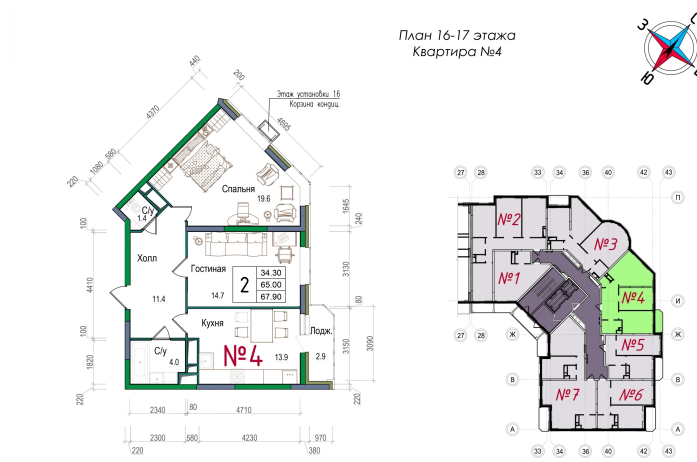

Номер: 280

# 2 комнатная 68.7 м<sup>2</sup>

Отсканируйте QR-код и  
смотрите на сайте  
ostov.group

~~12 900 000 руб.~~

**11 932 500 руб.**

Специальная цена до конца июня!!!

С лоджией

В ипотеку от 38 044 руб.

Проект	Школьный	Корпус	ЖК Школьный - Очередь 1
Этаж	16	Секция	3
Сдача	Сдан		

02.06.2026 21:24 (Мск)

Не является публичной офертой, цена может быть скорректирована.  
Информация взята с сайта «ostov.group».

На этаже 16

2 комнатная 68.7 м<sup>2</sup>

02.06.2026 21:24 (Мск)

Не является публичной офертой, цена может быть скорректирована.  
Информация взята с сайта «ostov.group».