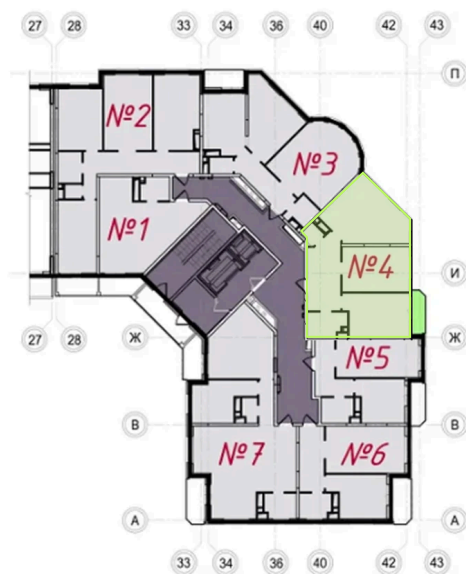

# 2 комнатная 68.7 м<sup>2</sup>

Отсканируйте QR-код и  
смотрите на сайте  
ostov.group

~~12 900 000 руб.~~

**11 932 500 руб.**

Специальная цена до конца июня!!!

С лоджией

В ипотеку от 38 044 руб.

Проект	Школьный	Корпус	ЖК Школьный - Очередь 1
Этаж	16	Секция	3
Сдача	Сдан		

02.06.2026 21:24 (Мск)

Не является публичной офертой, цена может быть скорректирована.  
Информация взята с сайта «ostov.group».

На этаже 16

2 комнатная 68.7 м<sup>2</sup>

02.06.2026 21:24 (Мск)

Не является публичной офертой, цена может быть скорректирована.  
Информация взята с сайта «ostov.group».