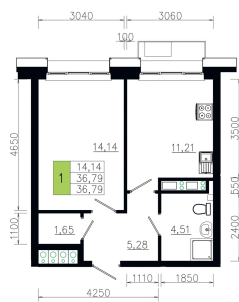

Номер: 47

1 комнатная 36.7 м²

Отсканируйте QR-код и
смотрите на сайте
ostov.group

План типового этажа
Корпус 2 квартира №7

Блок схема

Корпус 2

6 239 000 руб.

В ипотеку от 22 385 руб.

На этаже 7

1 комнатная 36.7 м²

02.06.2026 23:31 (Мск)

Не является публичной офертой, цена может быть скорректирована.
Информация взята с сайта «ostov.group».

На генплане

1 комнатная 36.7 м²

Очередь 7 - 4

02.06.2026 23:31 (Мск)