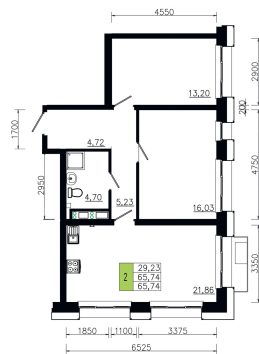

Номер: 17

2 комнатная 60.41 м²

Отсканируйте QR-код и
смотрите на сайте
ostov.group

План типового этажа этажа
Корпус 2 квартира №1

Блок схема

Корпус2

9 665 600 руб.

В ипотеку от 34 679 руб.

На этаже 4

2 комнатная 60.41 м²

02.06.2026 20:33 (Мск)

Не является публичной офертой, цена может быть скорректирована.
Информация взята с сайта «ostov.group».

На генплане

2 комнатная 60.41 м²

Очередь 7 - 4

02.06.2026 20:33 (Мск)