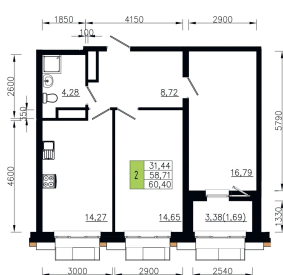

# 2 комнатная 60.4 м<sup>2</sup>

Отсканируйте QR-код и  
смотрите на сайте  
ostov.group

План 22-23 этажа  
Корпус 1 Секция 3 квартира №2

9 664 000 руб.

В ипотеку от 34 674 руб.

С лоджией

Проект	Солнечная долина	Корпус	Очередь 7 - 3
Этаж	22	Секция	3
Сдача	4 кв. 2029		

На генплане  
Очередь 7 - 3

2 комнатная 60.4 м<sup>2</sup>

02.06.2026 23:02 (Мск)

Не является публичной офертой, цена может быть скорректирована.  
Информация взята с сайта «ostov.group».