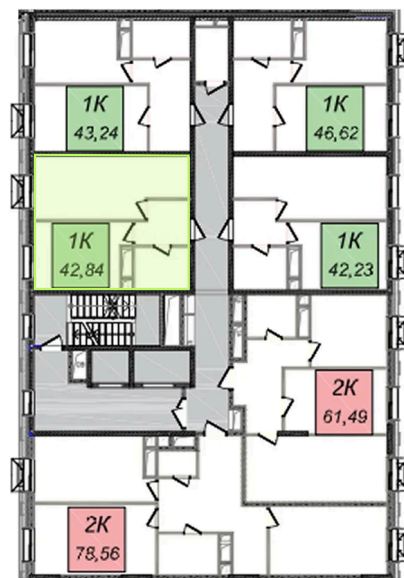

Номер: 245

1 комнатная 42.84 м²

Отсканируйте QR-код и
смотрите на сайте
ostov.group

План типового 4-11 этажа
Корпус 1 Секция 3 Квартира №16

~~9 991 391 руб.~~

8 492 682 руб.

Летняя скидка!

В ипотеку от 22 844 руб.

Проект	Авиатор-2	Корпус	Корпус 1 Секция 3
Этаж	6	Секция	3
Сдача	4 кв. 2027		

02.06.2026 21:10 (Мск)

Не является публичной офертой, цена может быть скорректирована.
Информация взята с сайта «ostov.group».

На этаже 6

1 комнатная 42.84 м²

02.06.2026 21:10 (Мск)

Не является публичной офертой, цена может быть скорректирована.
Информация взята с сайта «ostov.group».

На генплане

1 комнатная 42.84 м²

Корпус 1 Секция