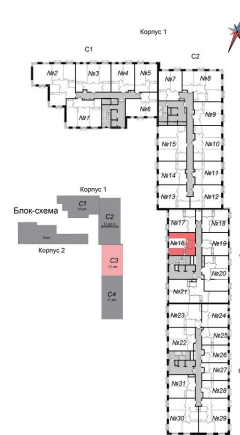

Номер: 245

1 комнатная 42.84 м²

Отсканируйте QR-код и
смотрите на сайте
ostov.group

План типового 4-11 этажа
Корпус 1 Секция 3 Квартира №16

~~9 991 391 руб.~~

8 492 682 руб.

Летняя скидка!

В ипотеку от 22 844 руб.

Проект	Авиатор-2	Корпус	Корпус 1 Секция 3
Этаж	6	Секция	3
Сдача	4 кв. 2027		

02.06.2026 21:10 (Мск)

Не является публичной офертой, цена может быть скорректирована.
Информация взята с сайта «ostov.group».

На этаже 6

1 комнатная 42.84 м²

02.06.2026 21:10 (Мск)

Не является публичной офертой, цена может быть скорректирована.
Информация взята с сайта «ostov.group».

На генплане

1 комнатная 42.84 м²

Корпус 1 Секция