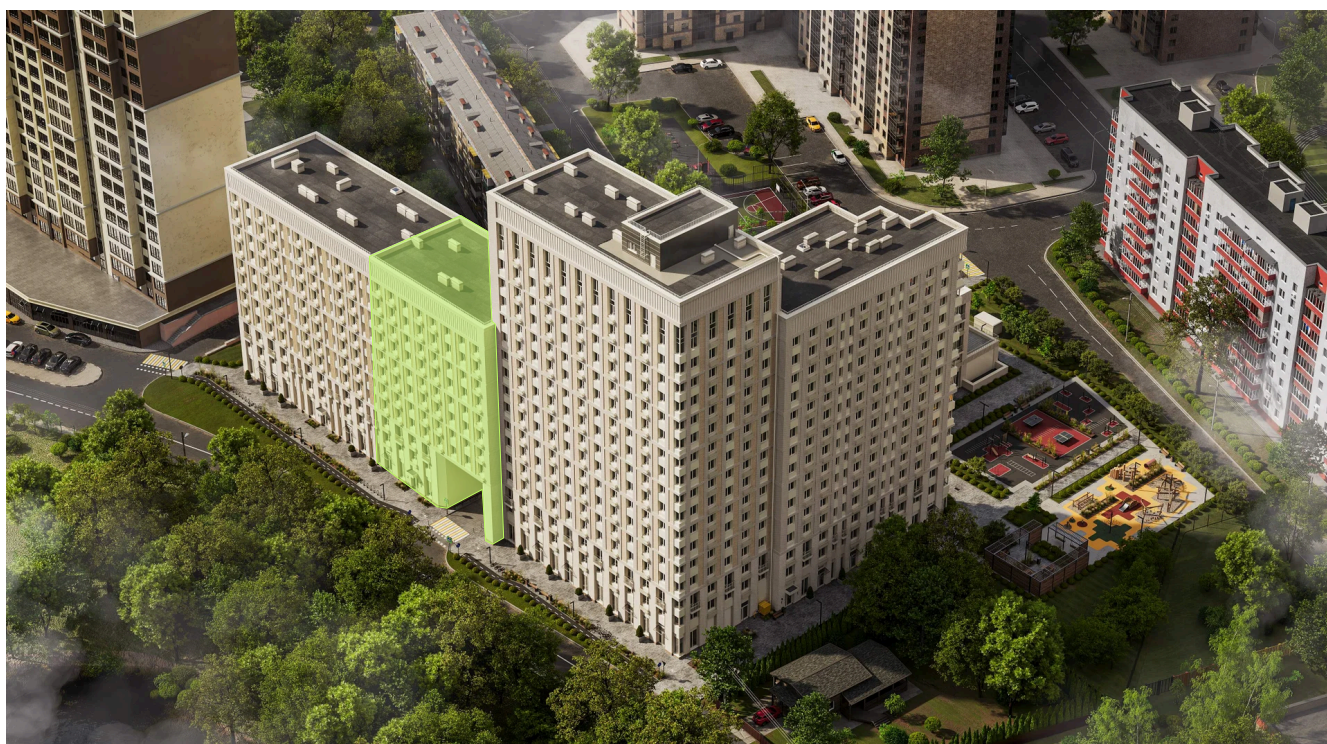

На генплане

1 комнатная 42.84 м²

Корпус 1 Секция

3

02.06.2026 21:10 (Мск)

Не является публичной офертой, цена может быть скорректирована.
Информация взята с сайта «ostov.group».