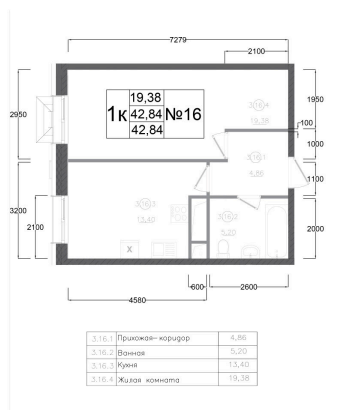

Номер: 245

1 комнатная 42.84 м²

Отсканируйте QR-код и
смотрите на сайте
ostov.group

План типового 4-11 этажа
Корпус 1 Секция 3 Квартира №16

~~9 991 391 руб.~~

8 492 682 руб.

Летняя скидка!

В ипотеку от 22 844 руб.

На этаже 6

1 комнатная 42.84 м²

02.06.2026 21:10 (Мск)

Не является публичной офертой, цена может быть скорректирована.
Информация взята с сайта «ostov.group».

На генплане

1 комнатная 42.84 м²

Корпус 1 Секция