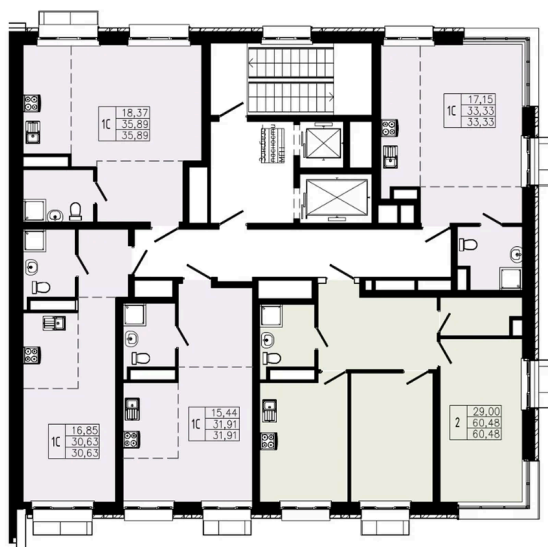

Номер: 41

Отсканируйте QR-код и
смотрите на сайте
ostov.group

1 комнатная 33.33 м²

План 10 этажа
Корпус 1 Секция 1 квартира №1

5 766 090 руб.

В ипотеку от 20 688 руб.

Проект	Солнечная долина	Корпус	Очередь 7 - 1
Этаж	10	Секция	1
Сдача	4 кв. 2029		

02.06.2026 21:23 (Мск)

Не является публичной офертой, цена может быть скорректирована.
Информация взята с сайта «ostov.group».

На этаже 10

1 комнатная 33.33 м²

02.06.2026 21:23 (Мск)

Не является публичной офертой, цена может быть скорректирована.
Информация взята с сайта «ostov.group».

На генплане
Очередь 7 - 1

1 комнатная 33.33 м²

02.06.2026 21:23 (Мск)

Не является публичной офертой, цена может быть скорректирована.
Информация взята с сайта «ostov.group».