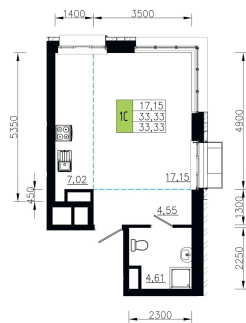

Номер: 41

Отсканируйте QR-код и
смотрите на сайте
ostov.group

1 комнатная 33.33 м²

План 10 этажа
Корпус 1 Секция 1 квартира №1

5 766 090 руб.

В ипотеку от 20 688 руб.

Проект	Солнечная долина	Корпус	Очередь 7 - 1
Этаж	10	Секция	1
Сдача	4 кв. 2029		

02.06.2026 21:23 (Мск)

Не является публичной офертой, цена может быть скорректирована.
Информация взята с сайта «ostov.group».

На этаже 10

1 комнатная 33.33 м²

02.06.2026 21:23 (Мск)

Не является публичной офертой, цена может быть скорректирована.
Информация взята с сайта «ostov.group».

На генплане
Очередь 7 - 1

1 комнатная 33.33 м²

02.06.2026 21:23 (Мск)

Не является публичной офертой, цена может быть скорректирована.
Информация взята с сайта «ostov.group».