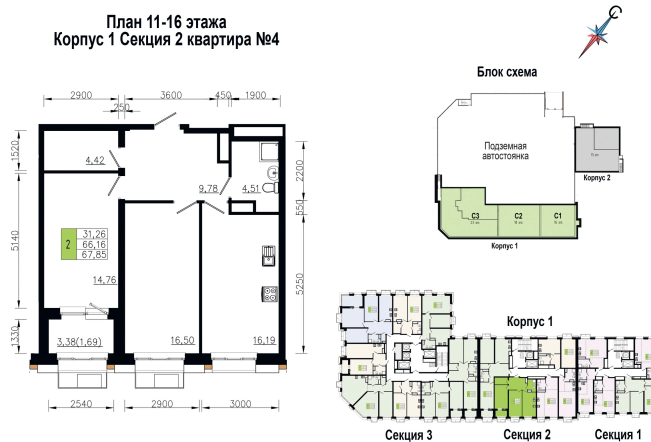

Номер: 129

2 комнатная 67.85 м²

Отсканируйте QR-код и
смотрите на сайте
ostov.group

10 313 200 руб.

В ипотеку от 37 003 руб.

С лоджией

Проект	Солнечная долина	Корпус	Очередь 7 - 2
Этаж	12	Секция	2
Сдача	4 кв. 2029		

02.06.2026 20:54 (Мск)

Не является публичной офертой, цена может быть скорректирована.
Информация взята с сайта «ostov.group».

На этаже 12

2 комнатная 67.85 м²

02.06.2026 20:54 (Мск)

Не является публичной офертой, цена может быть скорректирована.
Информация взята с сайта «ostov.group».

На генплане
Очередь 7 - 2

2 комнатная 67.85 м²

02.06.2026 20:54 (Мск)

Не является публичной офертой, цена может быть скорректирована.
Информация взята с сайта «ostov.group».