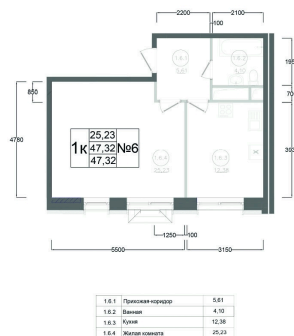

Номер: 72

1 комнатная 47.32 м²

Отсканируйте QR-код и
смотрите на сайте
ostov.group

План типового 12-15 этажа
Корпус 1 Секция 1 Квартира №6

~~11 322 588 руб.~~

9 624 199 руб.

Летняя скидка!

В ипотеку от 25 887 руб.

| | | | |
|--------|------------|--------|-------------------|
| Проект | Авиатор-2 | Корпус | Корпус 1 Секция 1 |
| Этаж | 13 | Секция | 1 |
| Сдача | 4 кв. 2027 | | |

02.06.2026 22:26 (Мск)

Не является публичной офертой, цена может быть скорректирована.
Информация взята с сайта «ostov.group».

На генплане

1 комнатная 47.32 м²

Корпус 1 Секция

1

02.06.2026 22:26 (Мск)

Не является публичной офертой, цена может быть скорректирована.
Информация взята с сайта «ostov.group».