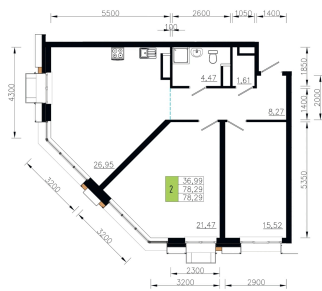

# 2 комнатная 78.29 м<sup>2</sup>

Отсканируйте QR-код и  
смотрите на сайте  
ostov.group

План 21 этажа  
Корпус 1 Секция 3 квартира №4

12 134 950 руб.

В ипотеку от 43 539 руб.

Проект	Солнечная долина
Этаж	21
Сдача	4 кв. 2029

Корпус	Очередь 7 - 3
Секция	3

02.06.2026 20:39 (Мск)

Не является публичной офертой, цена может быть скорректирована.  
Информация взята с сайта «ostov.group».

На этаже 21

2 комнатная 78.29 м<sup>2</sup>

02.06.2026 20:39 (Мск)