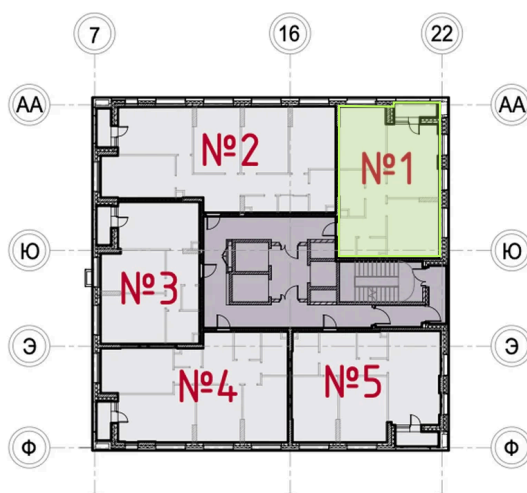

Номер: 236

2 комнатная 68.2 м²

Отсканируйте QR-код и
смотрите на сайте
ostov.group

~~12 436 475 руб.~~

10 571 003 руб.

В ипотеку от 33 703 руб.

Летняя скидка!

С лоджией

Проект	Солнечная долина	Корпус	Очередь 6 - 3
Этаж	4	Секция	3
Сдача	Сдан		

02.06.2026 21:33 (Мск)

Не является публичной офертой, цена может быть скорректирована.
Информация взята с сайта «ostov.group».

На этаже 4

2 комнатная 68.2 м²

02.06.2026 21:33 (Мск)

Не является публичной офертой, цена может быть скорректирована.
Информация взята с сайта «ostov.group».

На генплане
Очередь 6 - 3

2 комнатная 68.2 м²

02.06.2026 21:33 (Мск)